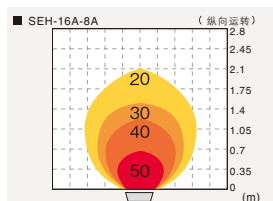

温度分布

※当环境温度是10℃的时候所测得的数据。