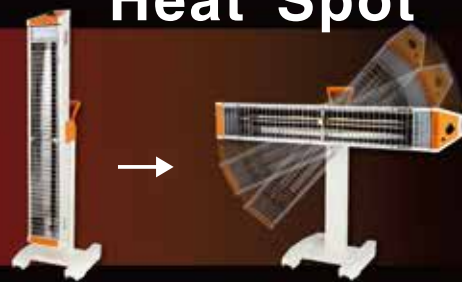

触手可及的「舒适」。
快適を「かたむち」にする。

Suiden

瑞电公司研发生产的业务用取暖器 Heat Spot

1

一键转换，轻松实现一机两用

单管机型只需使用一个开关就可以自由转换取暖器的横竖方向。无需螺丝或者方向锁，手动就能轻易转变方向。一机两用，当小范围集中取暖时，可将取暖器垂直放置；当需要较大范围取暖时，可将取暖器方向水平放置。

2

运行指示灯