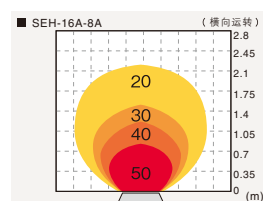

温度分布

※当环境温度是10℃的时候所测得的数据。