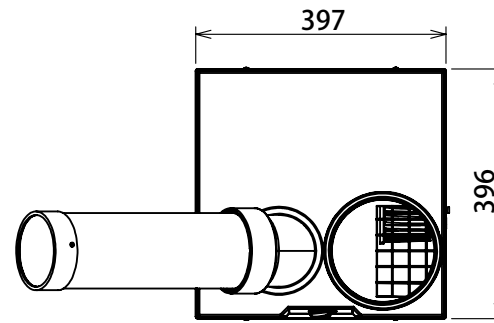

管理No.5218000-24-03

製品名: SS-27EL-8A

规格

品名	电源 (V)	制冷能力 (kW)	电器特性			电源线	本体重量 (kg)	制冷剂
			运行电流(A)	启动电流(A)	消耗电力(kW)			
SS-27EL-8A	220	2.7	3.4	18	0.9	1.8m插头	32	R32

(50Hz)

注意:制冷能力以及电气特性在室温37℃相对湿度60%的条件下运行时的数值。

使用环境:18℃50%~45℃40%。