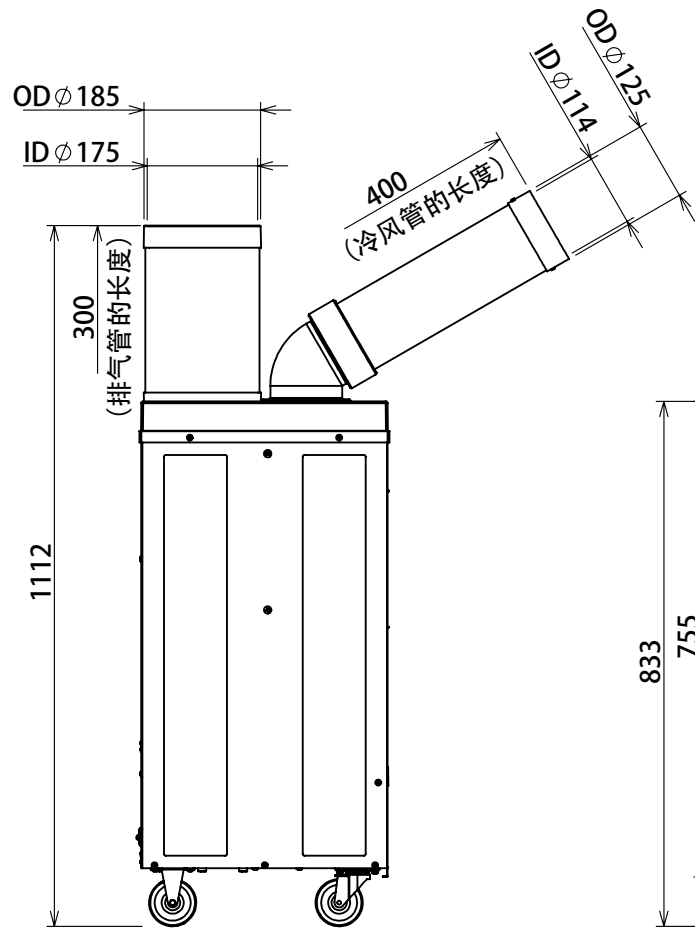

管理No.5218000-24-03

製品名: SS-27EL-8A

规格

品名	电源 (V)	制冷能力 (kW)	电器特性			电源线	本体重量 (kg)	制冷剂
			运行电流(A)	启动电流(A)	消耗电力(kW)			
SS-27EL-8A	220	2.7	3.4	18	0.9	1.8m插头	32	R32

(50Hz)

注意:制冷能力以及电气特性在室温37℃相对湿度60%的条件下运行时的数值。

使用环境:18℃50%~45℃40%。