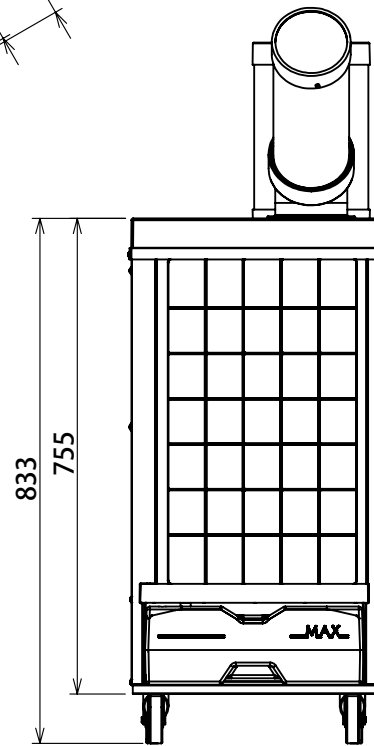

管理No.5218000-24-03

製品名: SS-27EL-8A

规格

品名	电源 (V)	制冷能力 (kW)	电器特性			电源线	本体重量 (kg)	制冷剂
			运行电流(A)	启动电流(A)	消耗电力(kW)			
SS-27EL-8A	220	2.7	3.4	18	0.9	1.8m插头	32	R32

(50Hz)

注意:制冷能力以及电气特性在室温37℃相对湿度60%的条件下运行时的数值。

使用环境:18℃50%~45℃40%。