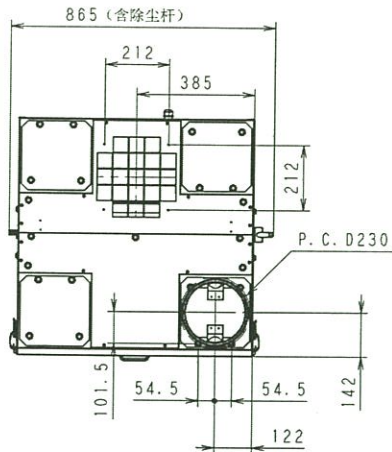

管理No.2898000-21-09

製品名：SDC-2200CS-A

规格表

机种型号	SDC-2200CS-A		
电源 (V)	3相 380V		
频率 (Hz)	50		
风量 (m³/min)	15	30	40
静压 (Kpa)	风轮单体	3.02	2.55
	集尘机本体	2.90	2.06
电流 (A)		3.3	4.4
消费电力 (W)	2350		
马达 (绝缘阶级E种)	2.2kW · 2P		
滤芯	材质	聚酯	
	面积 (m²)	16 (4m²x4)	
垃圾桶容量 (L)	37L		
吸入口外径 (mm)	φ198		
电源线	VCT2mm²x4芯x2m		
重量 (kg)	180		
噪音 (dB)	70 (1m)		

**Suiden** 东莞瑞电电器有限公司

15	胶脚	4	CR	色:黑
14	下部	1	SECC-P	色:瑞电白
13	电源线	1		VCT2mm²x4芯x2m
12	电缆固定头	1		色:黑
11	回转确认窗 橡胶圈	1	合成橡胶	色:黑
10	上部	1	SECC-P	色:瑞电橙
9	吸入口	1	SECC-P	色:瑞电白
8	防止脱落链	2	SWRM6	三价(白)
7	滤尘袋盖	1	SECC-P	色:瑞电白
6	固定锁扣	4	SPCC	镀铬
5	排气管扎箍	1		三价(白)
4	摇杆柄	1	SS400	镀铬
3	操作开关	1		
2	操作开关盖	1	SECC-P	色:瑞电橙
1	垃圾桶	1	SECC-P	色:瑞电白
	外形图			
No.	PARTICULAR 部品名称	REG No. 员数:	MATERIAL 材质	REMARKS 备注