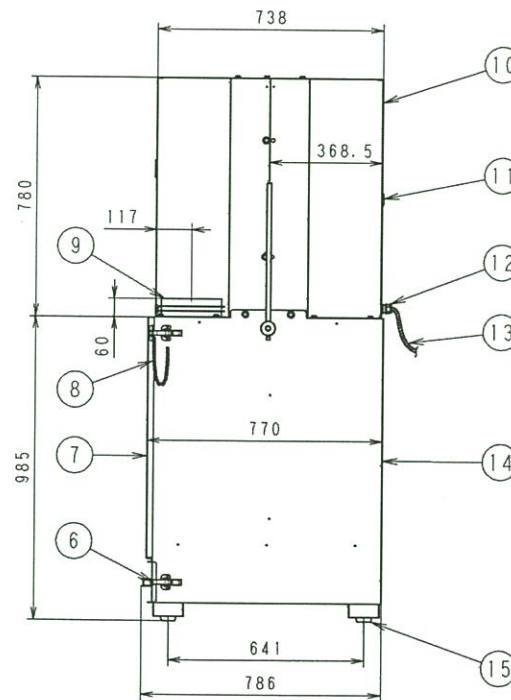

管理No.2898000-21-09

製品名：SDC-2200CS-A

规格表

机种型号	SDC-2200CS-A		
电源 (V)	3相 380V		
频率 (Hz)	50		
风量 (m³/min)	15	30	40
静压 (Kpa)	风轮单体	3.02	2.55
	集尘机本体	2.90	2.06
电流 (A)		3.3	4.4
消费电力 (W)	2350		
马达 (绝缘阶级E种)	2.2kW · 2P		
滤芯	材质	聚酯	
	面积 (m²)	16 (4m²x4)	
垃圾桶容量 (L)	37L		
吸入口外径 (mm)	φ198		
电源线	VCT2mm²x4芯x2m		
重量 (kg)	180		
噪音 (dB)	70 (1m)		

**Suiden** 东莞瑞电电器有限公司

15	胶脚	4	CR	色:黑
14	下部	1	SECC-P	色:瑞电白
13	电源线	1		VCT2mm²x4芯x2m
12	电缆固定头	1		色:黑
11	回转确认窗 橡胶圈	1	合成橡胶	色:黑
10	上部	1	SECC-P	色:瑞电橙
9	吸入口	1	SECC-P	色:瑞电白
8	防止脱落链	2	SWRM6	三价(白)
7	滤尘袋盖	1	SECC-P	色:瑞电白
6	固定锁扣	4	SPCC	镀铬
5	排气管扎箍	1		三价(白)
4	摇杆柄	1	SS400	镀铬
3	操作开关	1		
2	操作开关盖	1	SECC-P	色:瑞电橙
1	垃圾桶	1	SECC-P	色:瑞电白
	外形图			
No.	PARTICULAR 部品名称	REG No. 员数:	MATERIAL 材质	REMARKS 备注