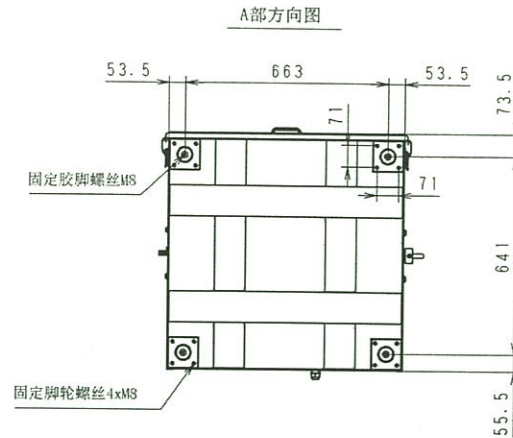

管理No.2898000-21-09

製品名：SDC-2200CS-A

规格表

机种型号	SDC-2200CS-A		
电源 (V)	3相 380V		
频率 (Hz)	50		
风量 (m³/min)	15	30	40
静压 (Kpa)	风轮单体	3.02	2.55
	集尘机本体	2.90	2.06
电流 (A)		3.3	4.4
消费电力 (W)	2350		
马达 (绝缘阶级E种)	2.2kW · 2P		
滤芯	材质	聚酯	
	面积 (m²)	16 (4m²x4)	
垃圾桶容量 (L)	37L		
吸入口外径 (mm)	φ198		
电源线	VCT2mm²x4芯x2m		
重量 (kg)	180		
噪音 (dB)	70 (1m)		

**Suiden** 东莞瑞电电器有限公司

15	胶脚	4	CR	色:黑
14	下部	1	SECC-P	色:瑞电白
13	电源线	1		VCT2mm²x4芯x2m
12	电缆固定头	1		色:黑
11	回转确认窗 橡胶圈	1	合成橡胶	色:黑
10	上部	1	SECC-P	色:瑞电橙
9	吸入口	1	SECC-P	色:瑞电白
8	防止脱落链	2	SWRM6	三价(白)
7	滤尘袋盖	1	SECC-P	色:瑞电白
6	固定锁扣	4	SPCC	镀铬
5	排气管扎箍	1		三价(白)
4	摇杆柄	1	SS400	镀铬
3	操作开关	1		
2	操作开关盖	1	SECC-P	色:瑞电橙
1	垃圾桶	1	SECC-P	色:瑞电白
	外形图			
No.	PARTICULAR 部品名称	REG No. 员数:	MATERIAL 材质	REMARKS 备注