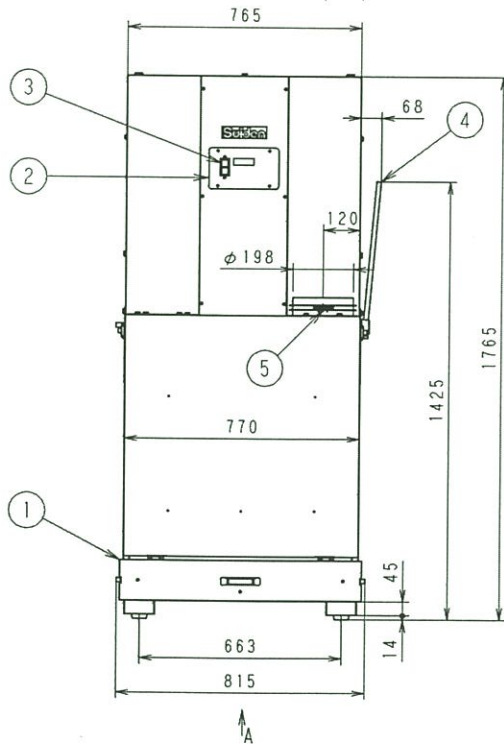

管理No.2898000-21-09

製品名：SDC-2200CS-A

规格表

机种型号	SDC-2200CS-A		
电源 (V)	3相 380V		
频率 (Hz)	50		
风量 (m³/min)	15	30	40
静压 (Kpa)	风轮单体	3.02	2.55
	集尘机本体	2.90	2.06
电流 (A)		3.3	4.4
消费电力 (W)	2350		
马达 (绝缘阶级E种)	2.2kW · 2P		
滤芯	材质	聚酯	
	面积 (m²)	16 (4m²x4)	
垃圾桶容量 (L)	37L		
吸入口外径 (mm)	φ198		
电源线	VCT2mm²x4芯x2m		
重量 (kg)	180		
噪音 (dB)	70 (1m)		

**Suiden** 东莞瑞电电器有限公司

15	胶脚	4	CR	色:黑
14	下部	1	SECC-P	色:瑞电白
13	电源线	1		VCT2mm²x4芯x2m
12	电缆固定头	1		色:黑
11	回转确认窗 橡胶圈	1	合成橡胶	色:黑
10	上部	1	SECC-P	色:瑞电橙
9	吸入口	1	SECC-P	色:瑞电白
8	防止脱落链	2	SWRM6	三价(白)
7	滤尘袋盖	1	SECC-P	色:瑞电白
6	固定锁扣	4	SPCC	镀铬
5	排气管扎箍	1		三价(白)
4	摇杆柄	1	SS400	镀铬
3	操作开关	1		
2	操作开关盖	1	SECC-P	色:瑞电橙
1	垃圾桶	1	SECC-P	色:瑞电白
	外形图			
No.	PARTICULAR 部品名称	REG No. 员数:	MATERIAL 材质	REMARKS 备注